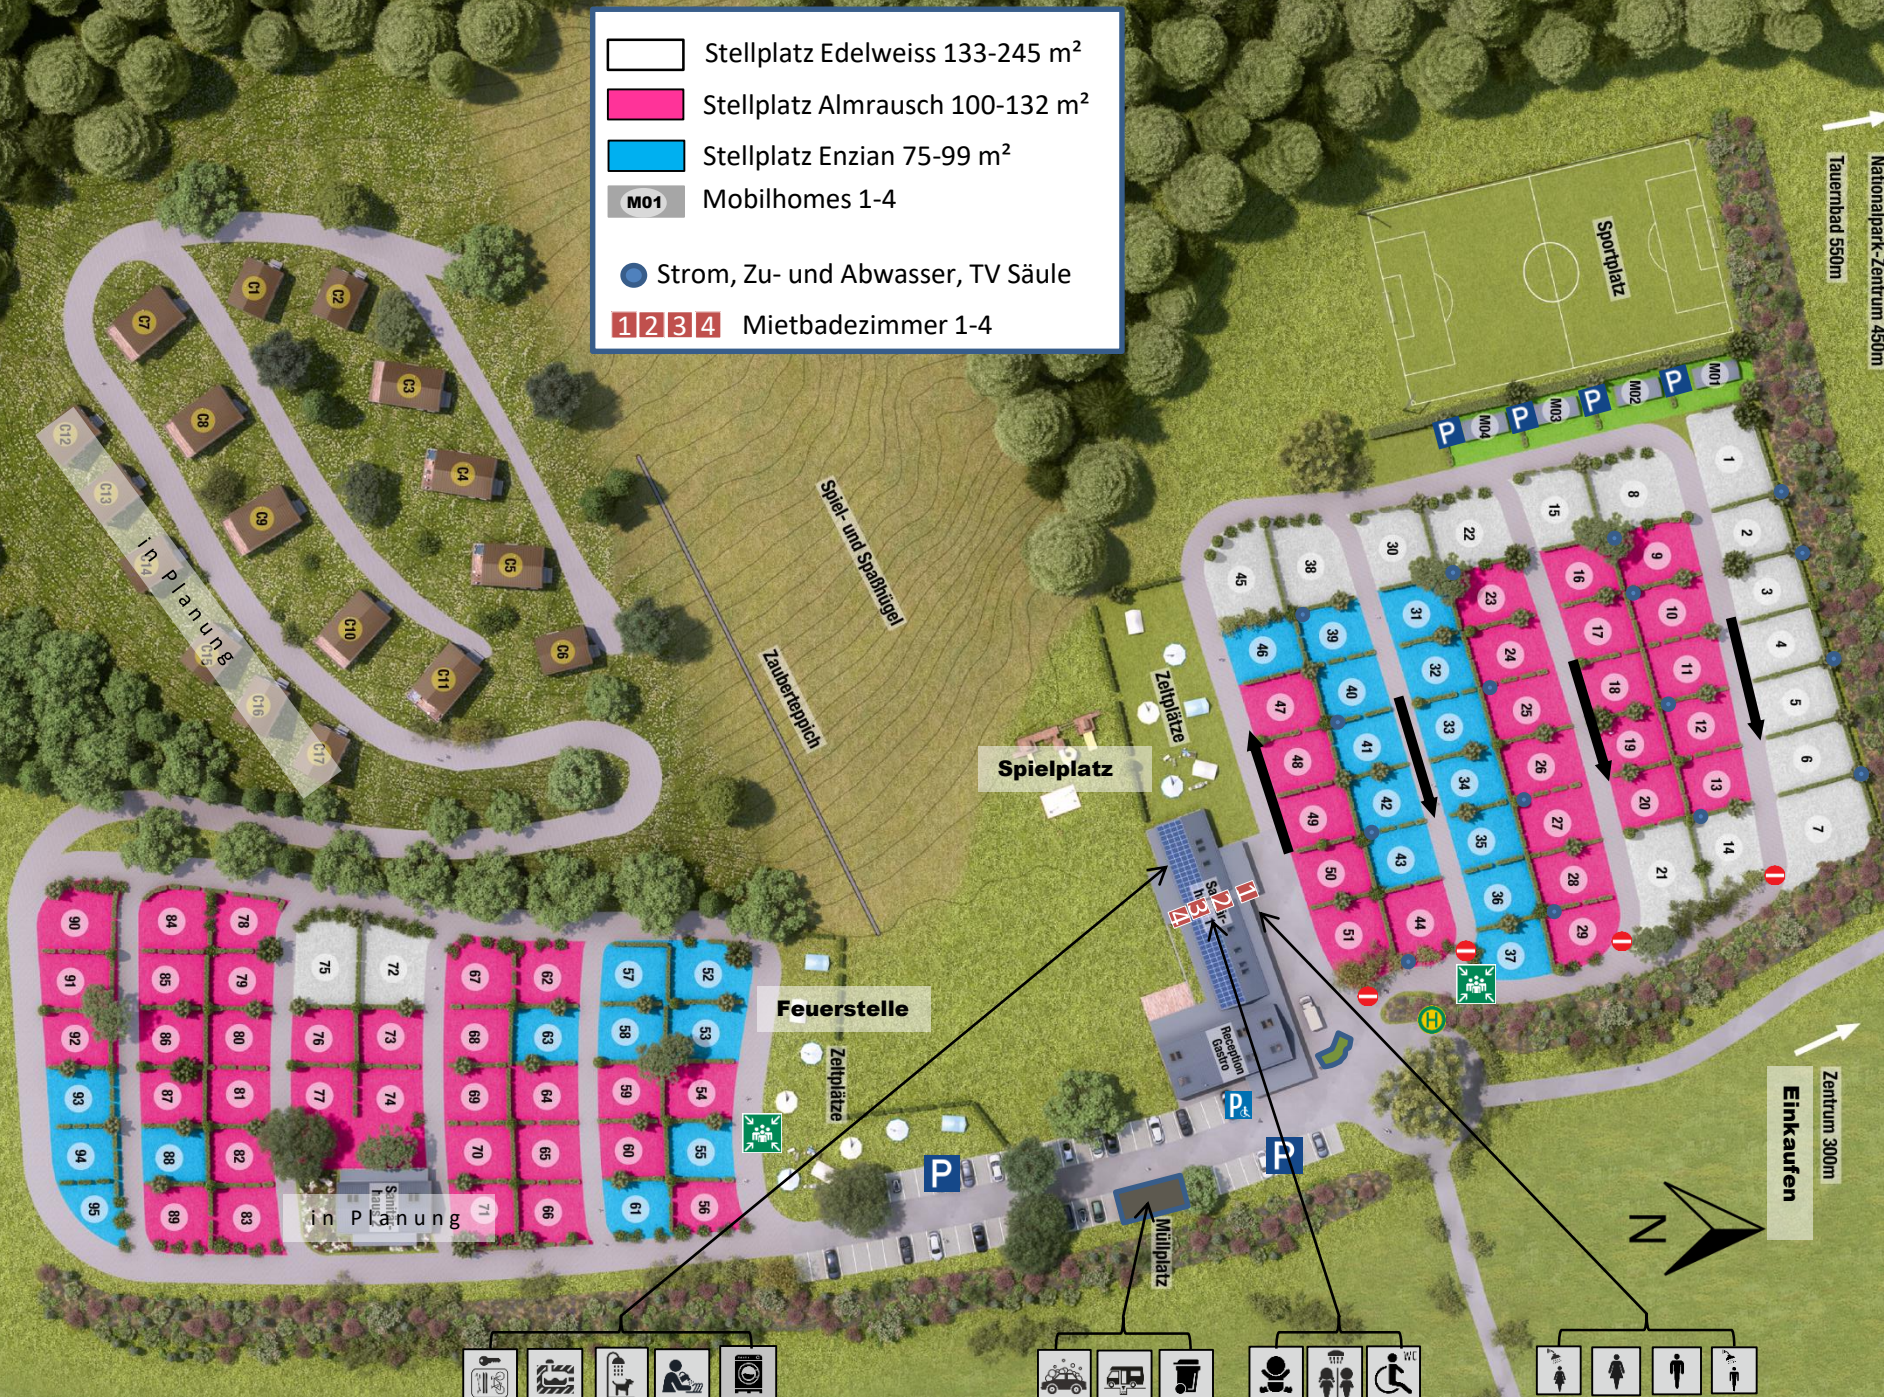

- Stellplatz Edelweiss 133-245 m²
- Stellplatz Almrausch 100-132 m²
- Stellplatz Enzian 75-99 m²
- M01 Mobilhomes 1-4
- Strom, Zu- und Abwasser, TV Säule
- Mietbadezimmer 1-4

Nationalpark-Zentrum 450m
Tauernbad 550m

Einkaufen 300m
Zentrum 450m

Feuerstelle

Spielplatz

Rezeption
Gasten

Müllplatz

Zauberreppich

Spiel- und Spabügel

Sportplatz

M01
M02
M03
M04

i.d. Planung

i.d. Planung

i.d. Planung

90
91
92
93
94
95
84
85
86
87
88
89
78
79
80
81
82
83
72
73
74
75
76
77
67
68
69
70
71
62
63
64
65
66
57
58
59
60
61
52
53
54
55
56
46
47
48
49
50
51
38
39
40
41
42
43
30
31
32
33
34
35
22
23
24
25
26
27
15
16
17
18
19
20
21
8
9
10
11
12
13
14
1
2
3
4
5
6
7